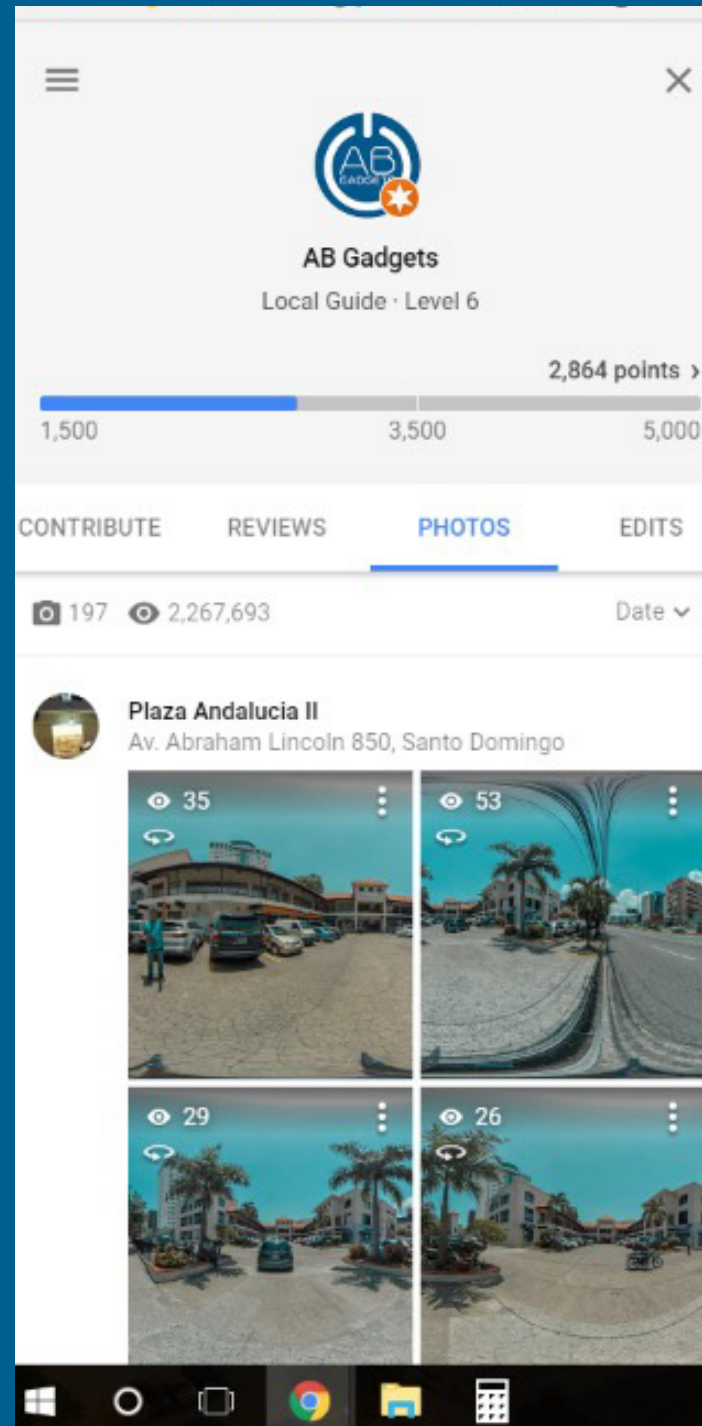

Nuestro contenido

3 agosto 2018