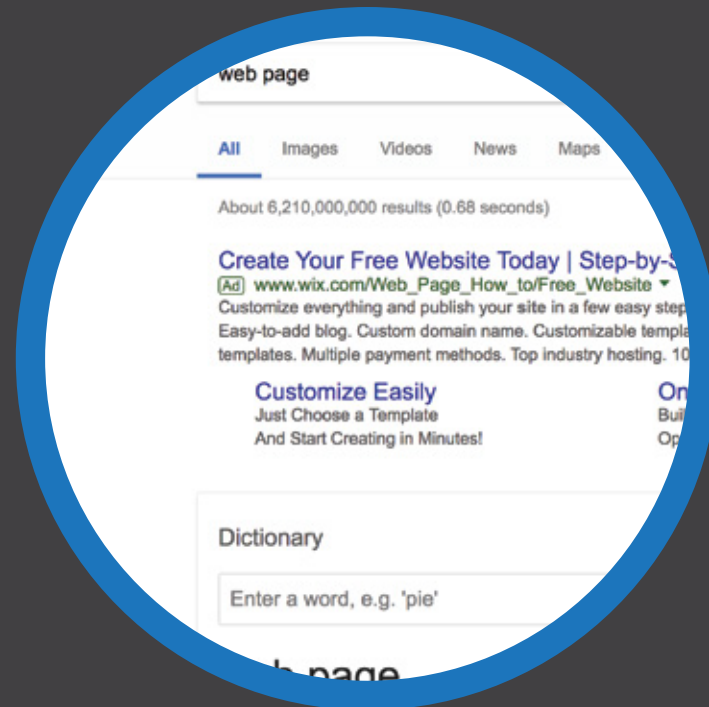

Mediante campañas de AD Words podemos potencializar aún más la exposición de la marca por medio de la utilización de distintos criterios que nos conecten con el negocio, y sumar muchas más visitas a nuestro Google Business Account, y por ende a la fotografía.