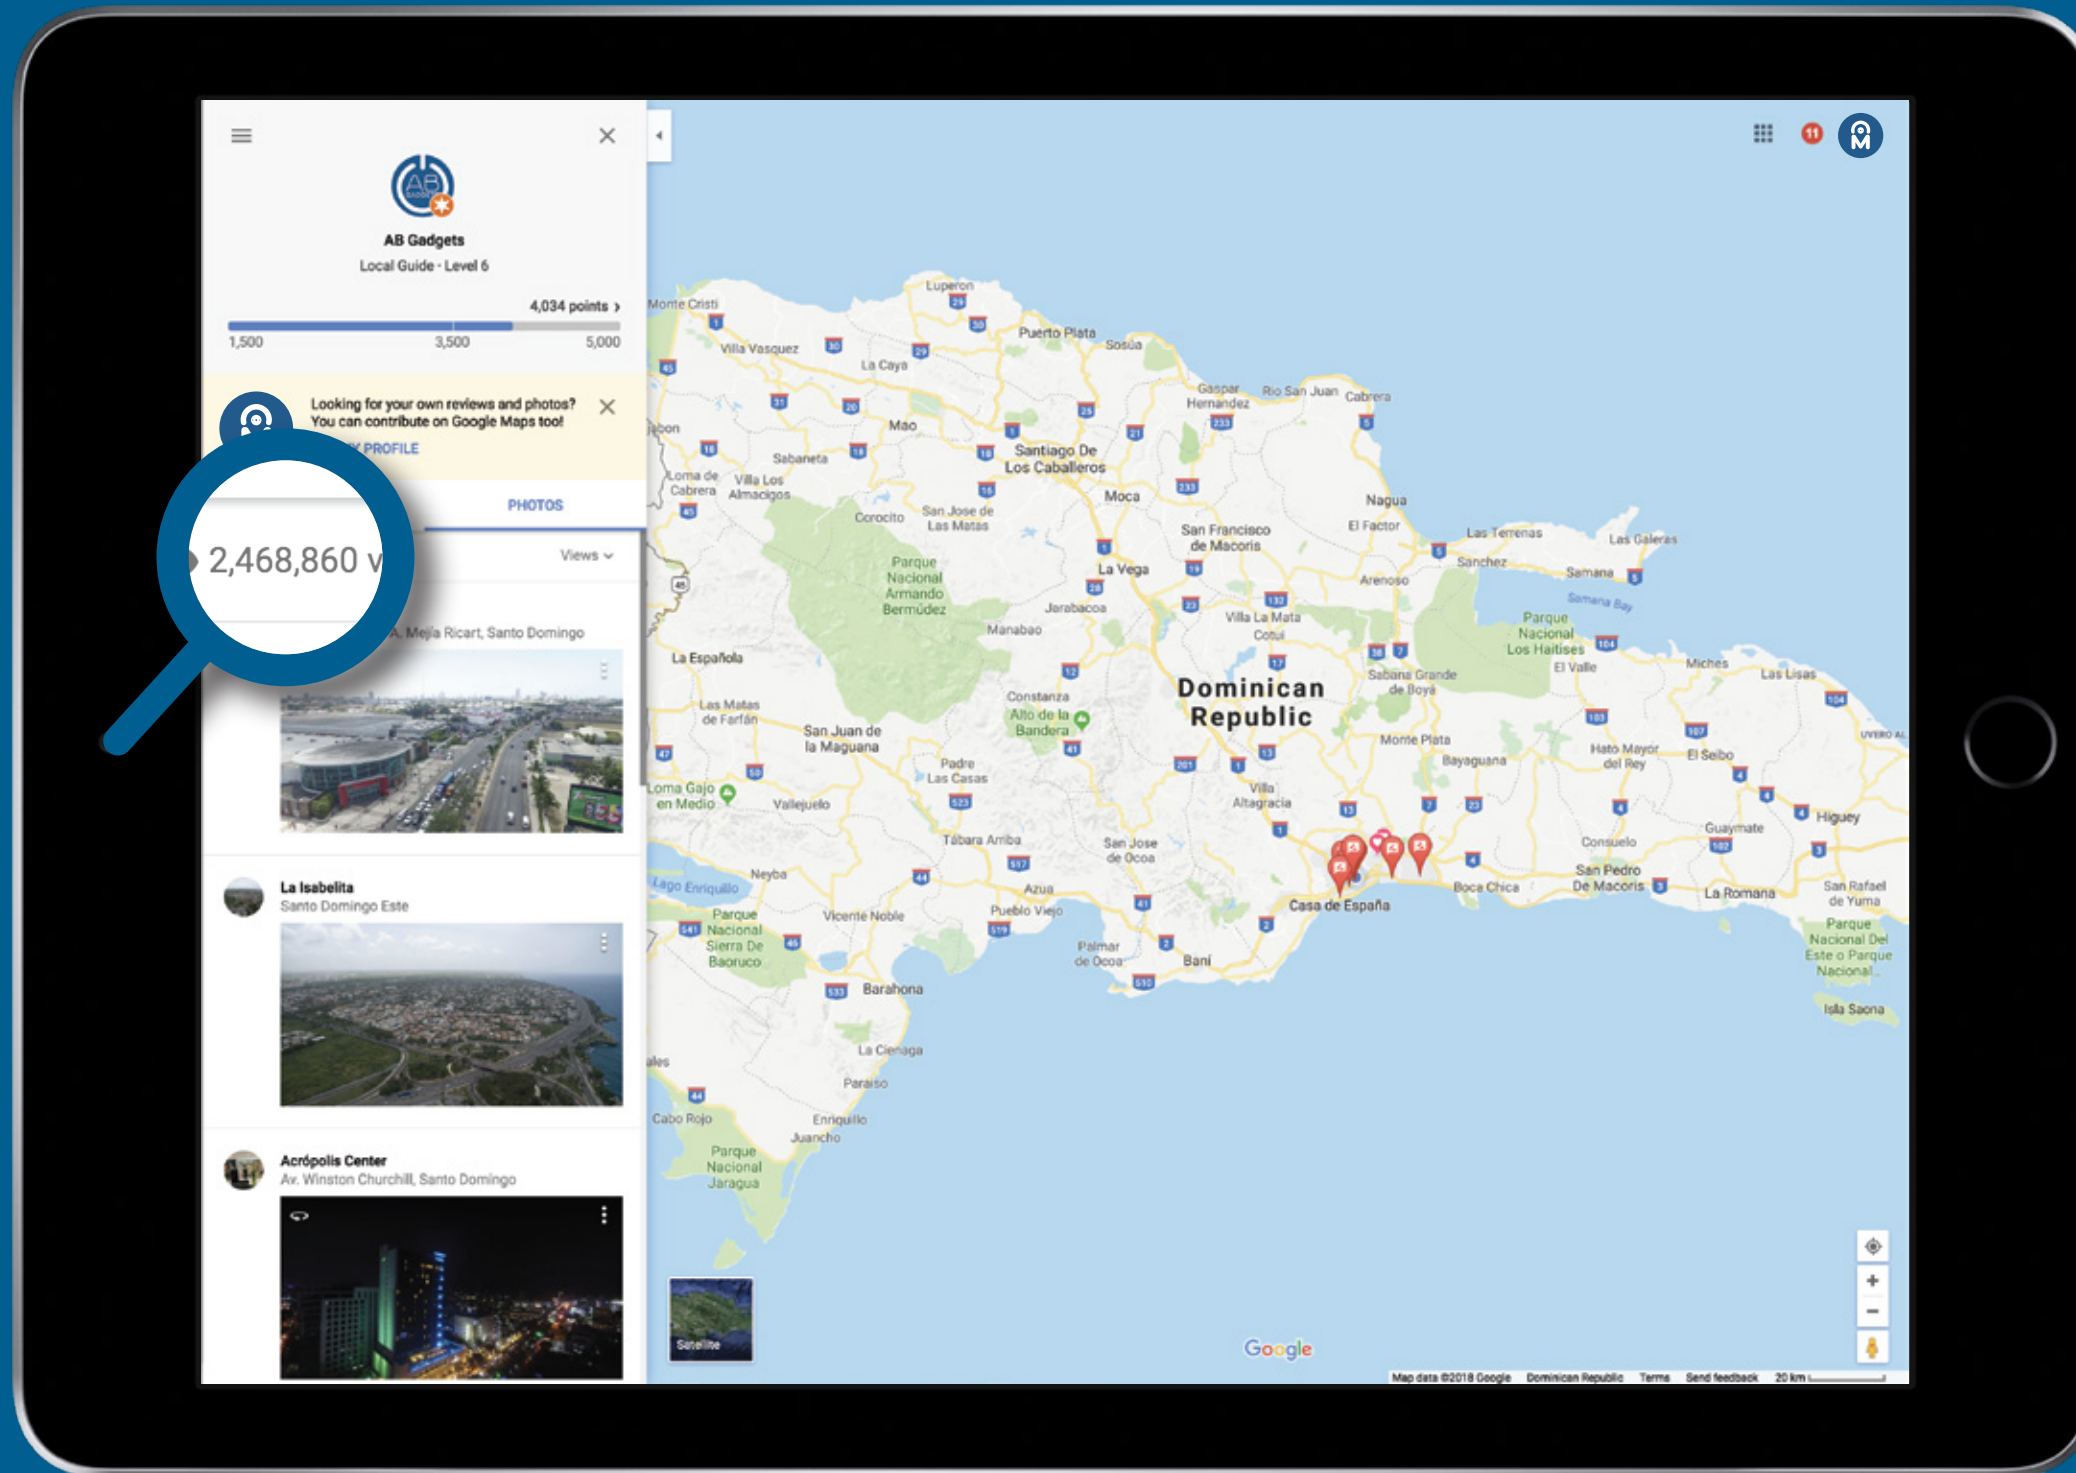

MAPEANDORD

El mundo gira en torno al internet y sobre todo a las búsquedas en Google. Esta premisa es tan cierta que Google sabe quién eres, quienes son tus clientes y que necesitan los mismos.

**MAPEANDORD** es una herramienta de AB Gadgets que te permite optimizar las búsquedas de establecimientos en Google, apalancado en un tour virtual de 360° de óptima calidad motorizado con la misma tecnología que se utiliza para los Street View, hecho a tu medida y diseñado especialmente para tu marca. Además, brindamos asesoría en todo el proceso para que tu negocio explote al máximo su posicionamiento buscador más utilizado del mundo.

La herramienta busca posicionar la fotografía 360 de tu negocio en la plataforma, donde irá acumulando vistas, y el cibernauta podrá conocer tanto los reviews como el exterior e interior del establecimiento. Al estar conectado con tu Google Business Account, conseguirás insights que te ayudarán a conocer mejor tu cliente, hacer promociones y productos basados en sus recomendaciones.

## **360ptimo**

**US\$350** mensuales

*Contrato mínimo de 3 meses*

Incluye:

- Posicionamiento de marca en Google.
- Fotografías 360° 8K (3-5 fotos\*).
- Campaña de Google AD Words (10 palabras).
- Asesoría en el análisis de Insights (mensuales).
- Servicio de respuestas a reviews.

## **360Lite**

**US\$250**

*Pago único*

Incluye:

- Posicionamiento de marca en Google.
- Fotografías 360° 8K (1-3 fotos\*).

**\*Fotos adicionales pueden ser solicitadas por un precio de US\$50**